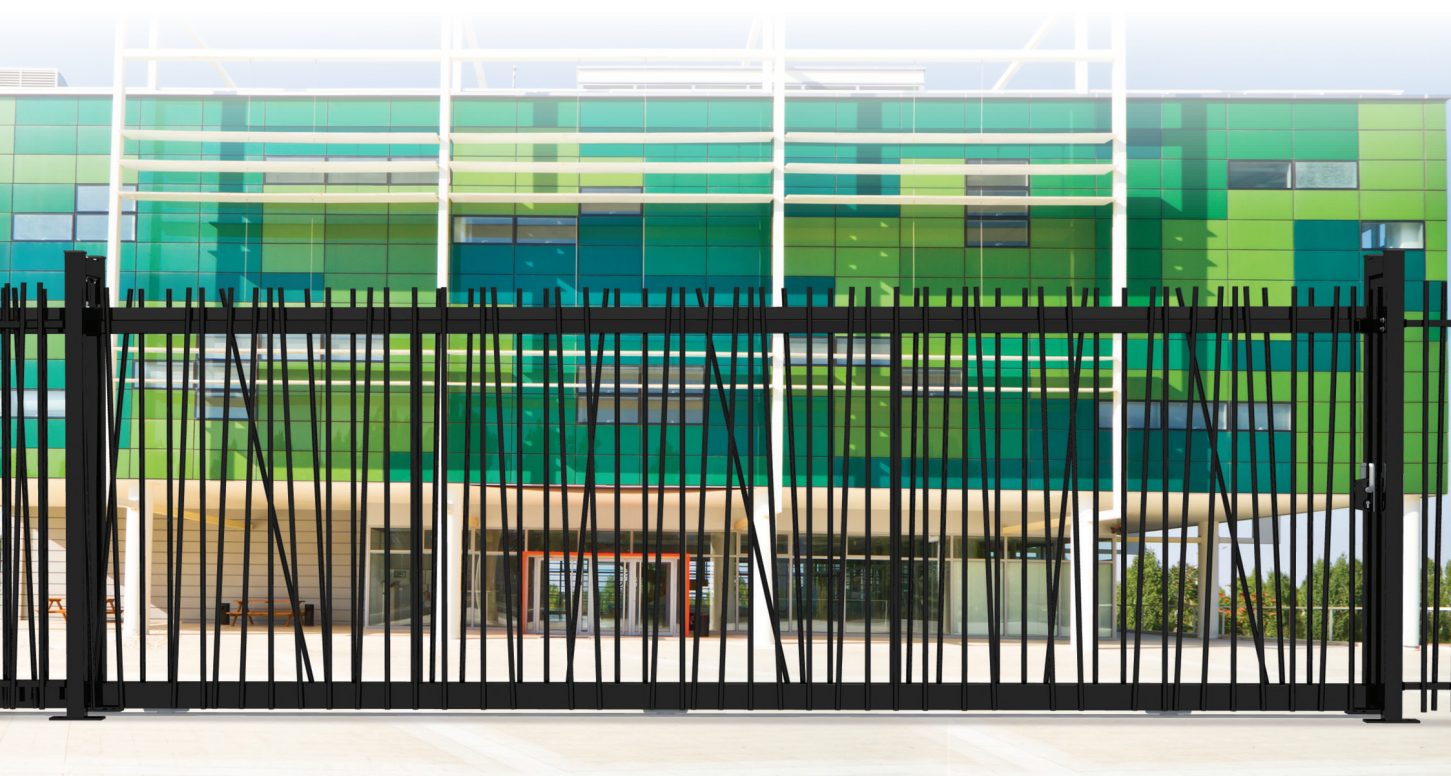

PORTAILS COULISSANTS

01 49 84 98 00 thiolon@thiolon.fr

THIOLON
Clôtures